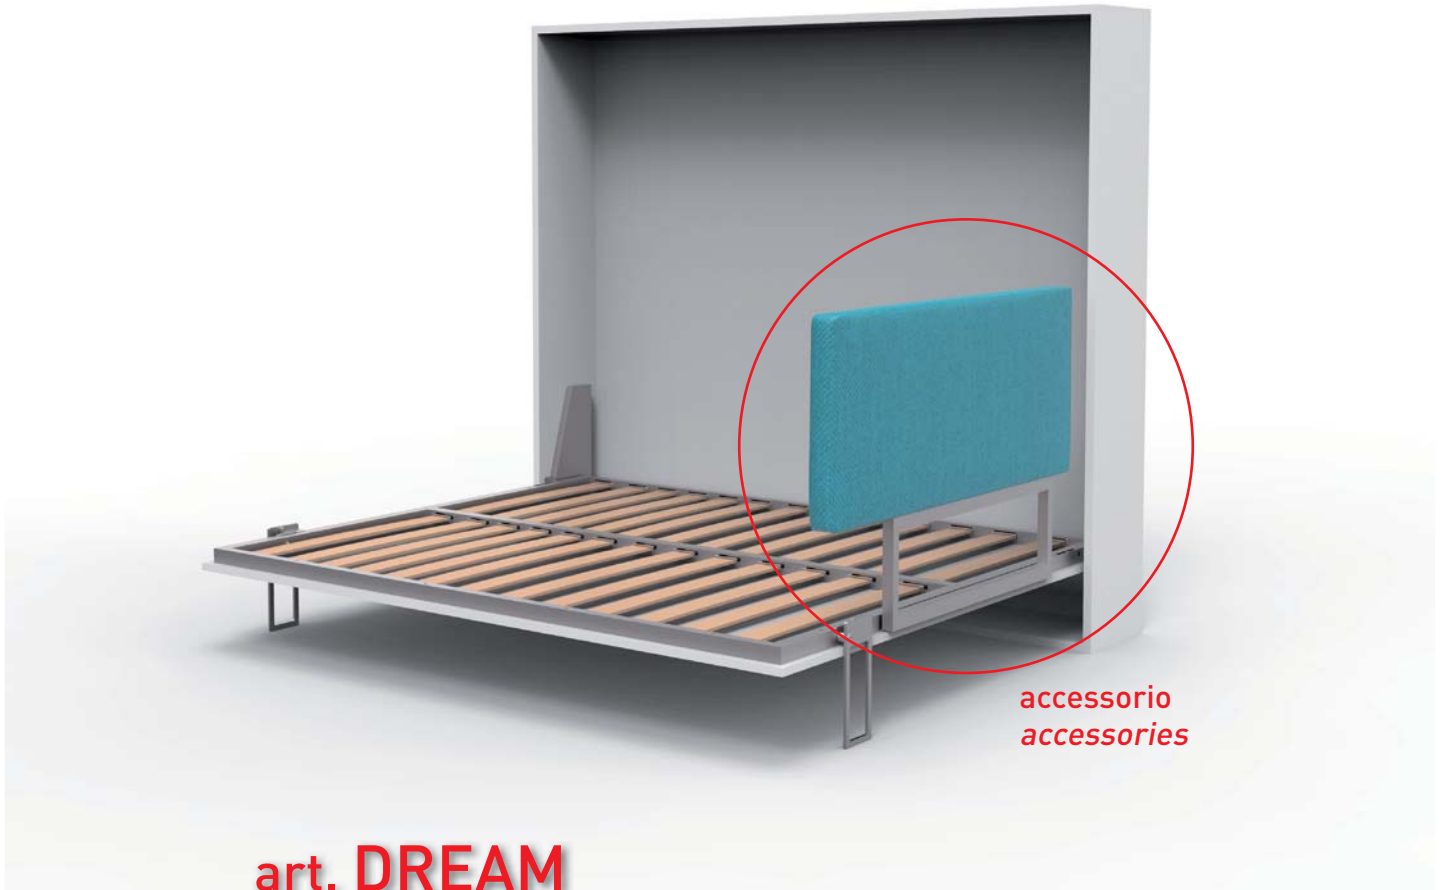

A51
Barra metallica + calamita
fermo anta
*Metal tube + magnet for
stopping door panel*

A52
Serratura
Lock key

VARIANTI/ACCESSORIES:

V32
Set ferramenta per rete divisa in due
*Hardware to connect two single beds metal
bases*

V45
Foratura per fissaggio vostra fascia solo
frontale
Holes for mounting your frontal cover

V46
Piede syncro
Syncro feet

V47
Piede push manuale
Manual feet push

V49
Piede mensola
Shelf feet

art. DREAM

Meccanismo per testiera ribaltabile per rete click-o lower.
Folding head mechanism for metal base click-o lower.

Accessori
Accessories

Varianti
Variations

art. CLICK-TABLA

Rete in tubolare metallico verniciata con polvere epossidica, doghe legno, con meccanismo a ribalta verticale con pistone ammortizzato, cinghie ferma materasso, con piede SYNCRO (piede automatico V46) + **ferramenta per tavolo con chiusura di sicurezza a chiave.**